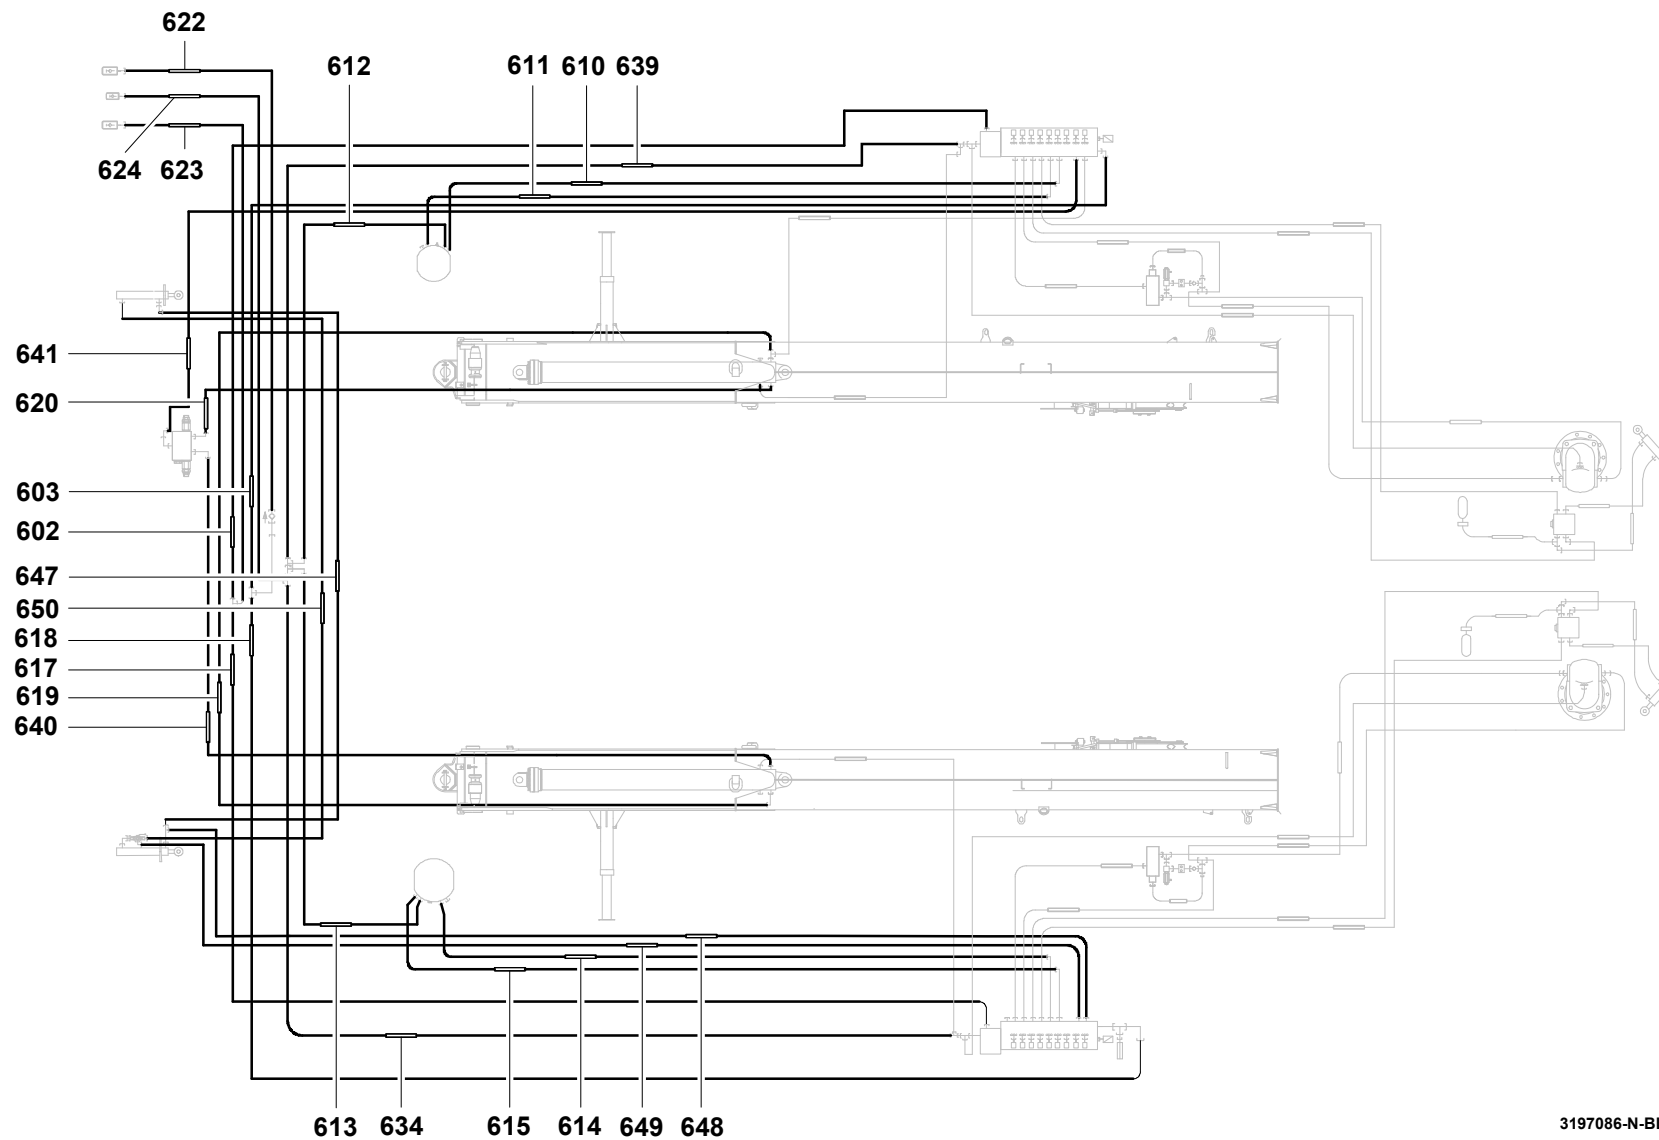

GROVE

SCHLAUCHLEITUNGEN EINBAUTEILE
HOSE ASSEMBLIES, COMPONENT PARTS

BILDTADEL
PICTORIAL DISPLAY

GMK 6400
BE 720
G 120

01.17

3197086-ETL N

1/2

3197086-N-BL01-0117-0000

GROVE

SCHLAUCHLEITUNGEN EINBAUTEILE
HOSE ASSEMBLIES, COMPONENT PARTS

BILDTADEL
PICTORIAL DISPLAY

GMK 6400
BE 720
G 120

01.17

3197086-ETL N

2/2

3197086-N-BL02-0117-0000