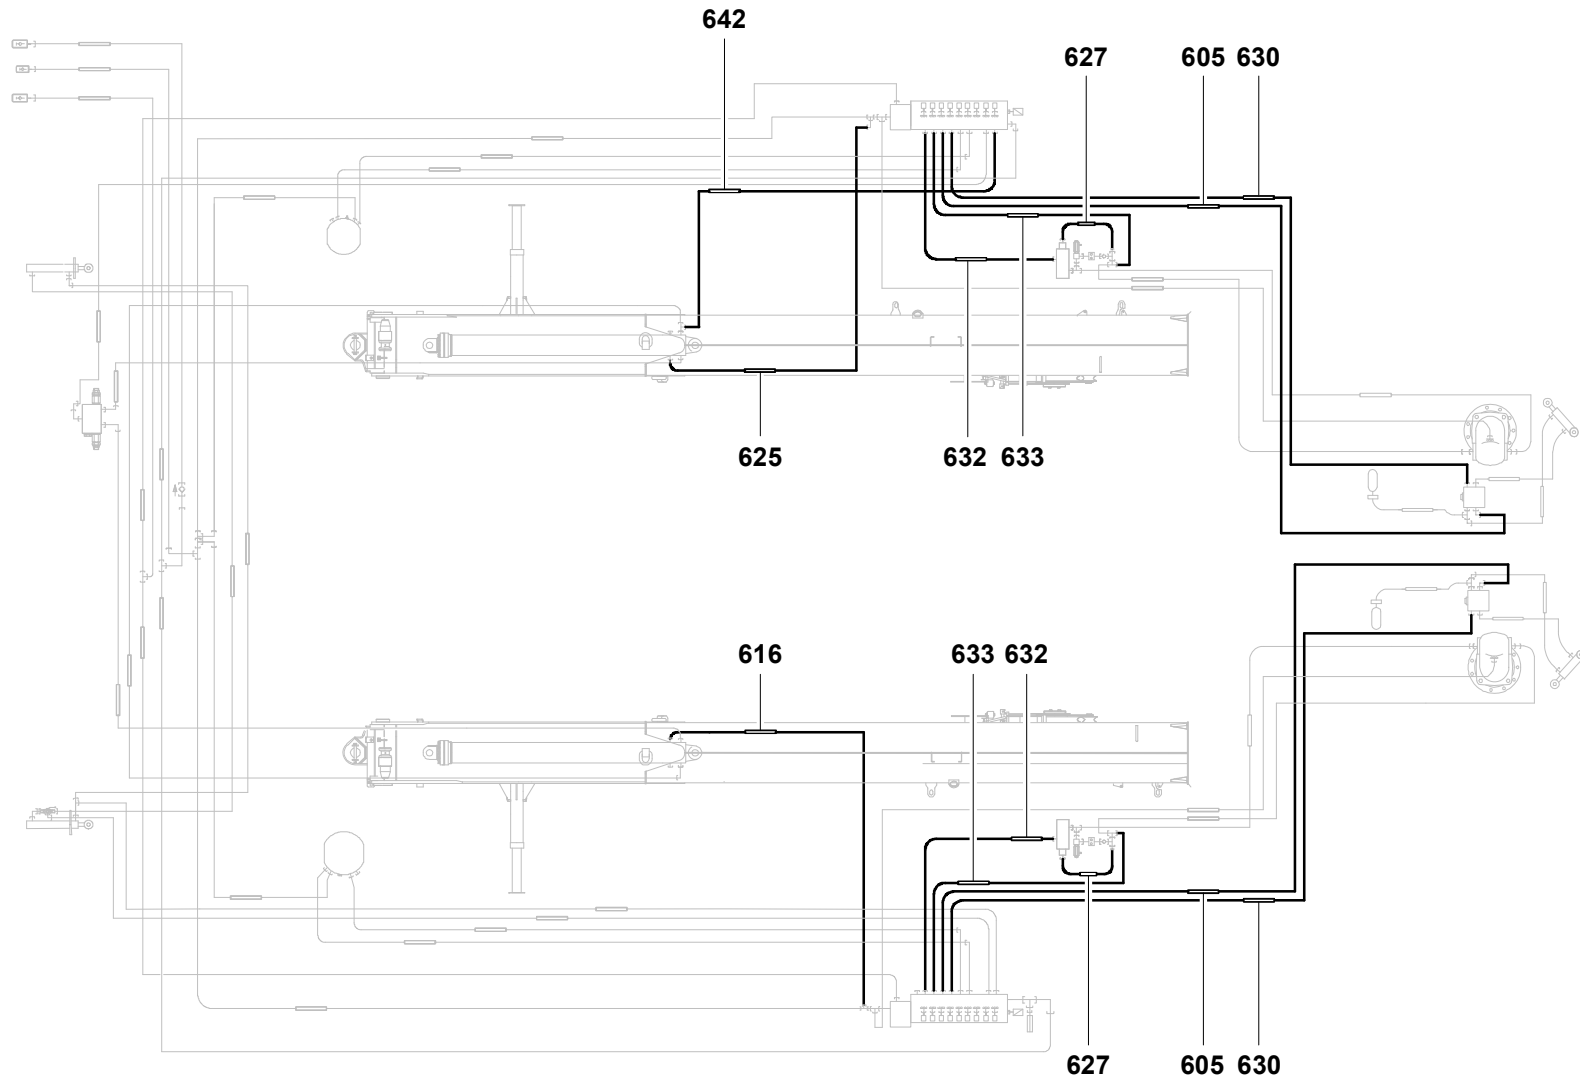

GROVE

SCHLAUCHLEITUNGEN EINBAUTEILE
HOSE ASSEMBLIES, COMPONENT PARTS

BILDTADEL
PICTORIAL DISPLAY

GMK 6400
BE 720
G 120

01.17

3197086-ETL N

1/2

3197086-N-BL01-0117-0000

GROVE

SCHLAUCHLEITUNGEN EINBAUTEILE
HOSE ASSEMBLIES, COMPONENT PARTS

BILDTADEL
PICTORIAL DISPLAY

GMK 6400
BE 720
G 120

01.17

3197086-ETL N

2/2

3197086-N-BL02-0117-0000